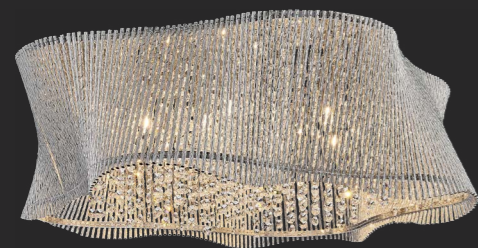

46105

chrome, aluminium, crystal
5xG9/33W
 EAN 8585032219191

€1475 ↔ 400 ↗400

46107

aluminium, crystal
4xG9/33W
 EAN 8585032219214

€1620 ↔ 400 ↗400

46066

aluminium, crystal
9xG9/33W
 EAN 8585032224973