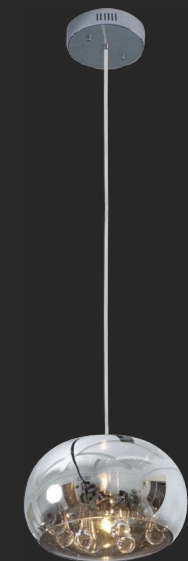

46057

chrome, glass 30% transp. chrome
1xG9/33W
EAN 8585032221828

⬆️1410 ⬅️220 ➡️220