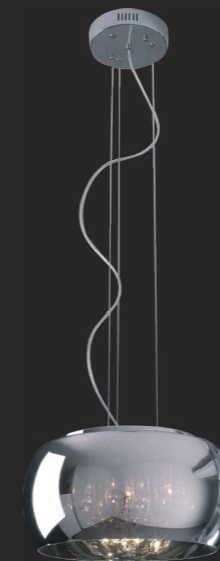

46054

chrome, glass 30% transp. chrome
5xG9/33W
 EAN 8585032215537

⬆️220 ⬅️400 ➡️400

46039

chrome, glass 30% transp. chrome
3xG9/33W
 EAN 8585032212635

⬆️1430 ⬅️1020 ➡️220

46011

chrome, glass 30% transp. chrome
5xG9/33W
 EAN 8585032210761